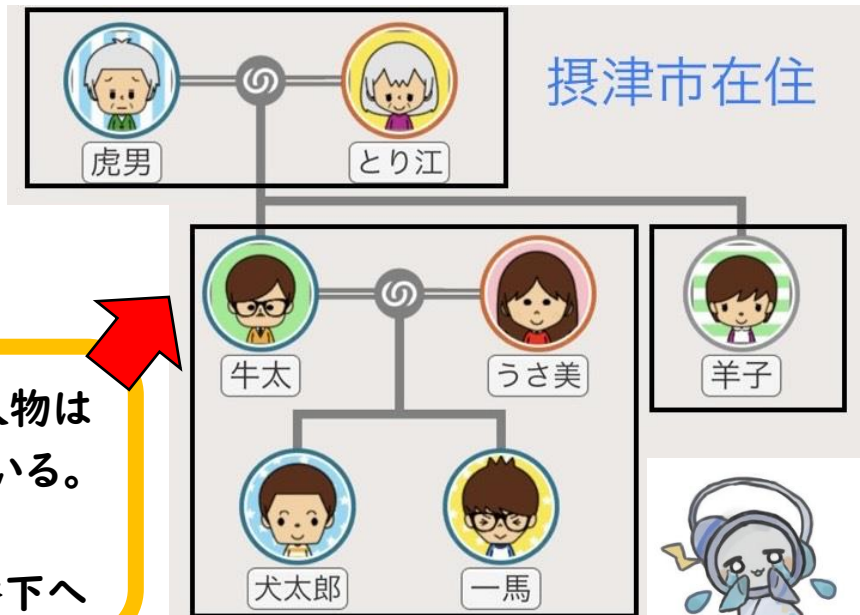

# せっぽうけ

摂津市に住む架空の「撮包家」をモデルに、さまざまな課題の対応方法をご紹介します。動画の中では、キャラクターが解説してくれます。

## YouTube

# 摂津市地域包括支援センター

「撮包家(せっぽうけ)」の登場人物は「〇〇に由来する名前」になっている。正解を考えてみよう!

→答えは一番下へ

チャンネル登録 グッドボタン👍

よろしくお願ひします!!

<相談窓口>

摂津市地域包括支援センター本所 TEL:06-6383-1377

摂津市三島2丁目5番4号

摂津市立地域福祉活動支援センター 3階

摂津市地域包括支援センター鳥飼分室 TEL:072-646-5101

摂津市鳥飼本町1丁目9番45号 新鳥飼公民館内

答え:撮包家の登場人物は、「干支」に由来のある名前をつけています。